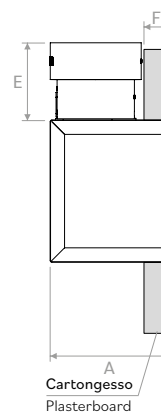

## PLUGVMPB

---

**Descrizione:** plenum per installazione su parete in cartongesso in acciaio verniciato nero con stacchi in plastica (tipo PLUGS).

**Description:** plenum for wall-mounted plasterboard installation in steel black painted with plastic spigots (PLUGS type).

**PLUGVMPB0200100**

	A	B	C	D	E	F	H
mm	125	197	225	125	82	25	98

**PLUGVMPB0250100**

	A	B	C	D	E	F	G	H
mm	125	247	275	125	82	25	100	98

### Vista laterale | Lateral view A-A

	A	B	C	D	E	F	G	H
mm	125	347	375	175	82	25	100	148