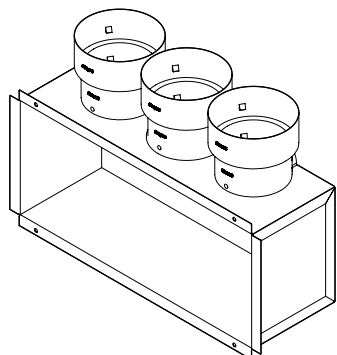

PLUGVMPB

DISEGNI | DRAWINGS

PLUGVMPB0350150