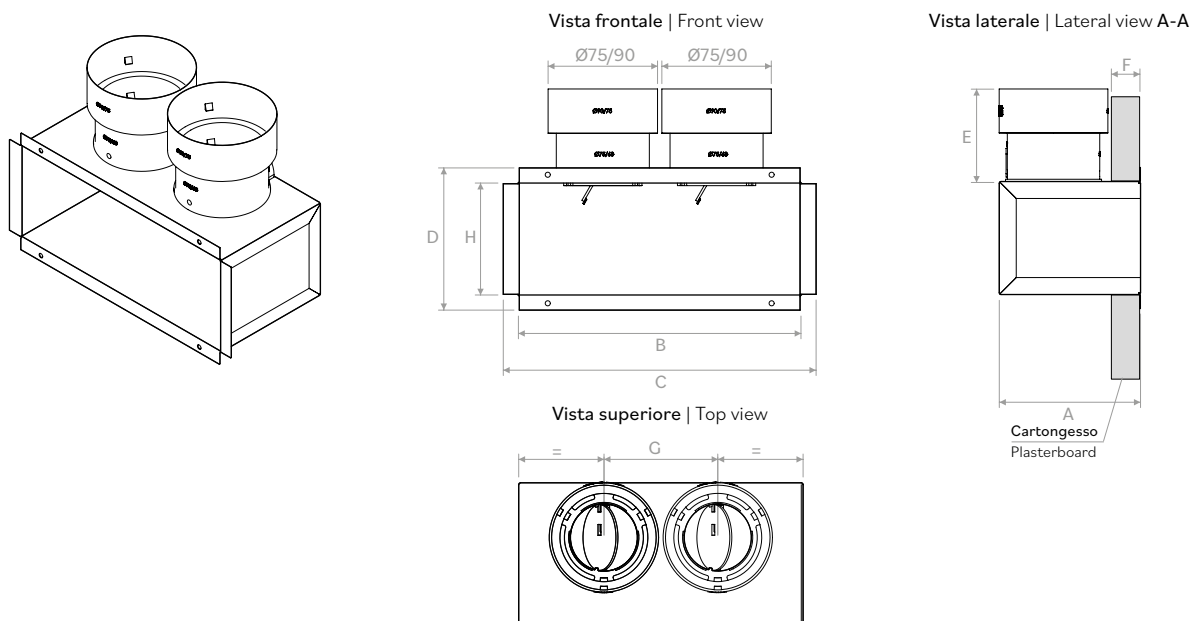

## PLUGVMPB

---

**Descrizione:** plenum per installazione su parete in cartongesso in acciaio verniciato nero con stacchi in plastica (tipo PLUGS).

**Description:** plenum for wall-mounted plasterboard installation in steel black painted with plastic spigots (PLUGS type).

**PLUGVMPB0200100**

	A	B	C	D	E	F	H
mm	125	197	225	125	82	25	98

**PLUGVMPB0250100**

	A	B	C	D	E	F	G	H
mm	125	247	275	125	82	25	100	98

### Vista laterale | Lateral view A-A

	A	B	C	D	E	F	G	H
mm	125	347	375	175	82	25	100	148