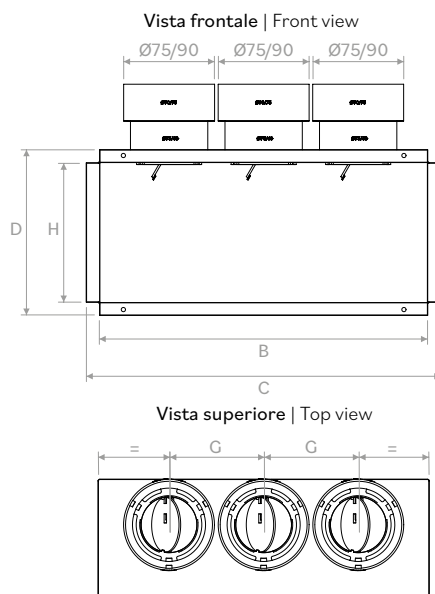

**PLUGVMPB0200100**

	A	B	C	D	E	F	H
mm	125	197	225	125	82	25	98

**PLUGVMPB0250100**

	A	B	C	D	E	F	G	H
mm	125	247	275	125	82	25	100	98

### Vista laterale | Lateral view A-A

	A	B	C	D	E	F	G	H
mm	125	347	375	175	82	25	100	148