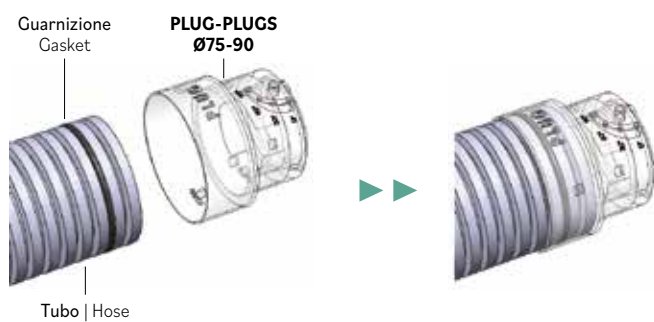

APPLICAZIONI | APPLICATIONS