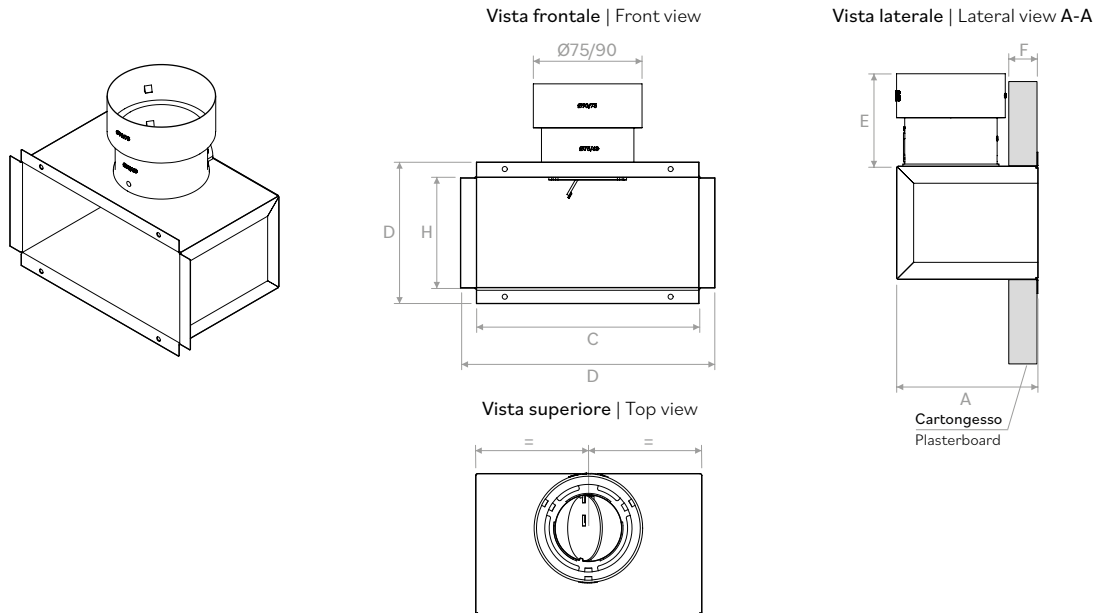

## PLUGVMPB

---

**Descrizione:** plenum per installazione su parete in cartongesso in acciaio verniciato nero con stacchi in plastica (tipo PLUGS).

**Description:** plenum for wall-mounted plasterboard installation in steel black painted with plastic spigots (PLUGS type).

**PLUGVMPB0200100**

	A	B	C	D	E	F	H
mm	125	197	225	125	82	25	98

**PLUGVMPB0250100**

	A	B	C	D	E	F	G	H
mm	125	247	275	125	82	25	100	98

### Vista laterale | Lateral view A-A

	A	B	C	D	E	F	G	H
mm	125	347	375	175	82	25	100	148