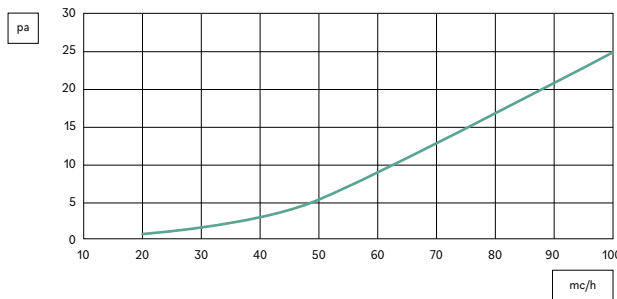

### Vista laterale | Lateral view A-A

	A	B	C	D	E	F	G	H
mm	125	347	375	175	82	25	100	148

## APPLICAZIONI | APPLICATIONS

**PERDITE DI CARICO | PRESSURE DROP**

200x100

250x100

350x150

**PREZZI | PRICES**

Modello   Model	€
<b>PLUGPVMPB (200x100)</b>	-
<b>PLUGPVMPB (250x100)</b>	-
<b>PLUGPVMPB (350x150)</b>	-