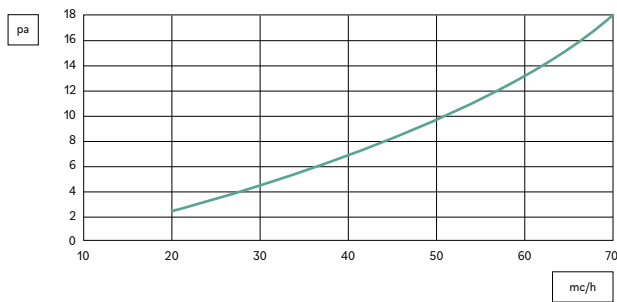

### Vista laterale | Lateral view A-A

	A	B	C	D	E	F	G	H
mm	125	347	375	175	82	25	100	148

## APPLICAZIONI | APPLICATIONS

**PERDITE DI CARICO | PRESSURE DROP**

200x100

250x100

350x150

**PREZZI | PRICES**

Modello   Model	€
<b>PLUGPVMPB (200x100)</b>	-
<b>PLUGPVMPB (250x100)</b>	-
<b>PLUGPVMPB (350x150)</b>	-