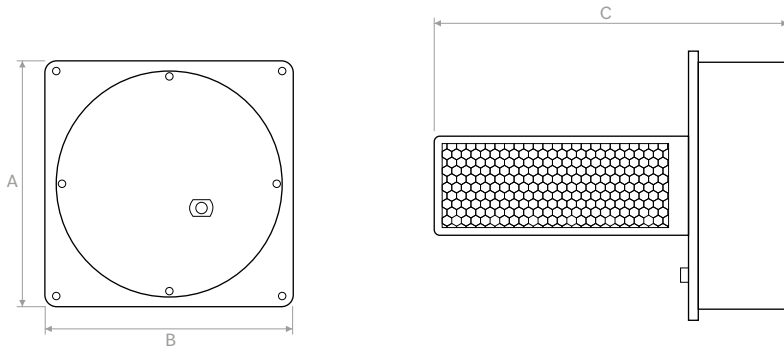

DISEGNI | DRAWINGS

		A	B	C
MICROBREEZE1500	mm	200	200	209
MICROBREEZE3000	mm	200	200	289
MICROBREEZE4500	mm	200	200	434